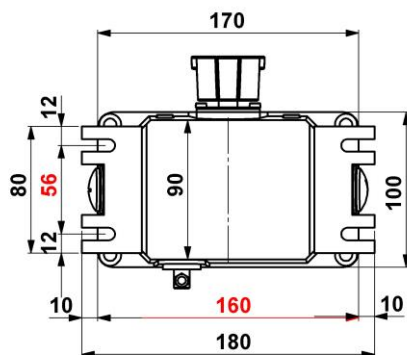

Manufacture - Trade - Export - Import

PIT-B-16-CP

Potezni isključivač trake
Pull Rope Emergency Switch

Tehnički podaci	Technical data	
Kućište	Enclosure	Liveno AISi; Cast aluminium
Dimenzije	Dimensions	180 x 80 x 135
Pričvrstne mere	Tight measure	160 x 56
Poluga	Lever	Liveno AISi; Cast aluminium
Otklon poluge	Overtravel	80°
Uklopni otklon	Pretravel	15°
Uvod kablova	Cable gland	2 x Pg -16
Kabl	Cable	1,5 - 2,5 mm ²
Kontakti	Contact block	2 x (NO+NC), snap action
Nazivna struja	Rated current	16 A
Nazivni napon	Rated voltage	400 V - AC
Meh. vek tr. kont.	Contact reliability	10 ⁷
Stepen meh. zašt.	Protection range	IP - 66
Radna temperatura	Temperature range	-40° C to +85°C
Standard	Standard	IEC - 947 - 5 - 1