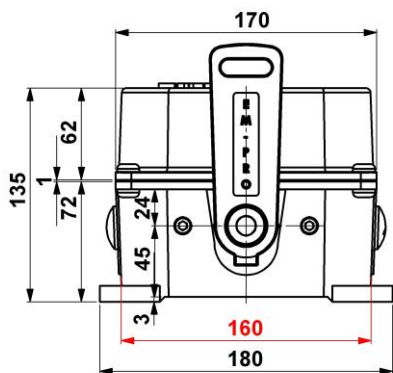

Manufacture - Trade - Export - Import

PIT-B-16-CP

Potezni isključivač trake
Pull Rope Emergency Switch

Tehnički podaci	Technical data	
Kućište	Enclosure	Liveno AISi; Cast aluminium
Dimenzije	Dimensions	180 x 80 x 135
Pričvrstne mere	Tight measure	160 x 56
Poluga	Lever	Liveno AISi; Cast aluminium
Otklon poluge	Overtravel	80°
Uklopni otklon	Pretravel	15°
Uvod kablova	Cable gland	2 x Pg -16
Kabl	Cable	1,5 - 2,5 mm ²
Kontakti	Contact block	2 x (NO+NC), snap action
Nazivna struja	Rated current	16 A
Nazivni napon	Rated voltage	400 V - AC
Meh. vek tr. kont.	Contact reliability	10 ⁷
Stepen meh. zašt.	Protection range	IP - 66
Radna temperatura	Temperature range	-40° C to +85°C
Standard	Standard	IEC - 947 - 5 - 1