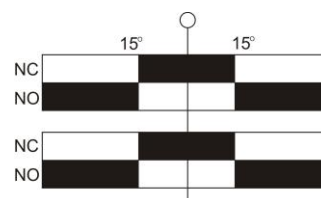

Manufacture - Trade - Export - Import

PIT-B-16-CP

Potezni isključivač trake
Pull Rope Emergency Switch

Tehnički podaci	Technical data	
Kućište	Enclosure	Liveno AISi; Cast aluminium
Dimenzije	Dimensions	180 x 80 x 135
Pričvrstne mere	Tight measure	160 x 56
Poluga	Lever	Liveno AISi; Cast aluminium
Otklon poluge	Overtravel	80°
Uklopni otklon	Pretravel	15°
Uvod kablova	Cable gland	2 x Pg -16
Kabl	Cable	1,5 - 2,5 mm ²
Kontakti	Contact block	2 x (NO+NC), snap action
Nazivna struja	Rated current	16 A
Nazivni napon	Rated voltage	400 V - AC
Meh. vek tr. kont.	Contact reliability	10 ⁷
Stepen meh. zašt.	Protection range	IP - 66
Radna temperatura	Temperature range	-40° C to +85°C
Standard	Standard	IEC - 947 - 5 - 1