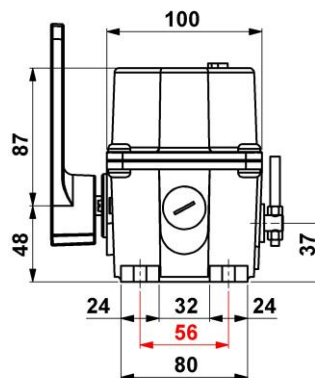

Manufacture - Trade - Export - Import

PIT-B-16-CP

Potezni isključivač trake
Pull Rope Emergency Switch

Tehnički podaci	Technical data	
Kućište	Enclosure	Liveno AISi; Cast aluminium
Dimenzije	Dimensions	180 x 80 x 135
Pričvrstne mere	Tight measure	160 x 56
Poluga	Lever	Liveno AISi; Cast aluminium
Otklon poluge	Overtravel	80°
Uklopni otklon	Pretravel	15°
Uvod kablova	Cable gland	2 x Pg -16
Kabl	Cable	1,5 - 2,5 mm ²
Kontakti	Contact block	2 x (NO+NC), snap action
Nazivna struja	Rated current	16 A
Nazivni napon	Rated voltage	400 V - AC
Meh. vek tr. kont.	Contact reliability	10 ⁷
Stepen meh. zašt.	Protection range	IP - 66
Radna temperatura	Temperature range	-40° C to +85°C
Standard	Standard	IEC - 947 - 5 - 1